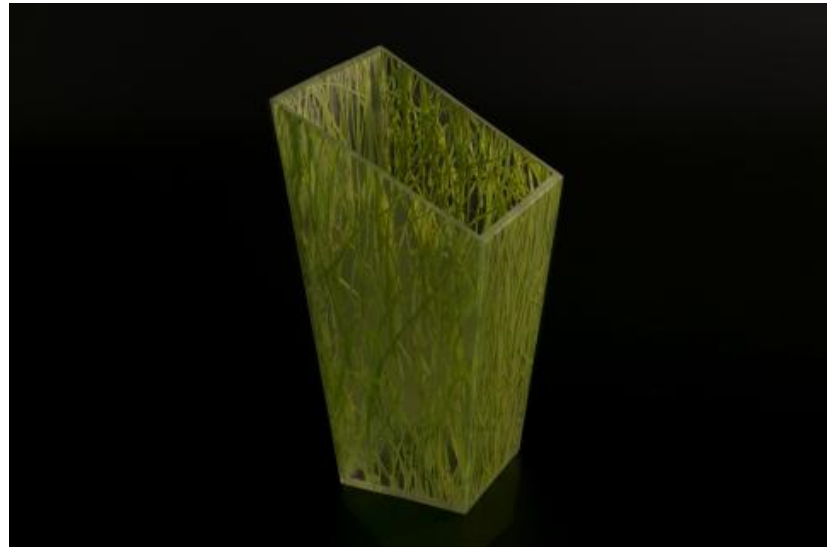

Vaso Leafy

Codice Prodotto

PAM0008

Peso: 1 kg

Materiali

Plexiglas (PMMA)

Tecnologie

Taglio Laser

Realizzato con materie prime acriliche trasparente effetto erba, Leafy ha dimensioni L=125mm x P=125mm x H=300mm

Verificare disponibilità materiali prima dell'ordine. Su richiesta altri colori (gamma fluo, nero, grigio, bianco)